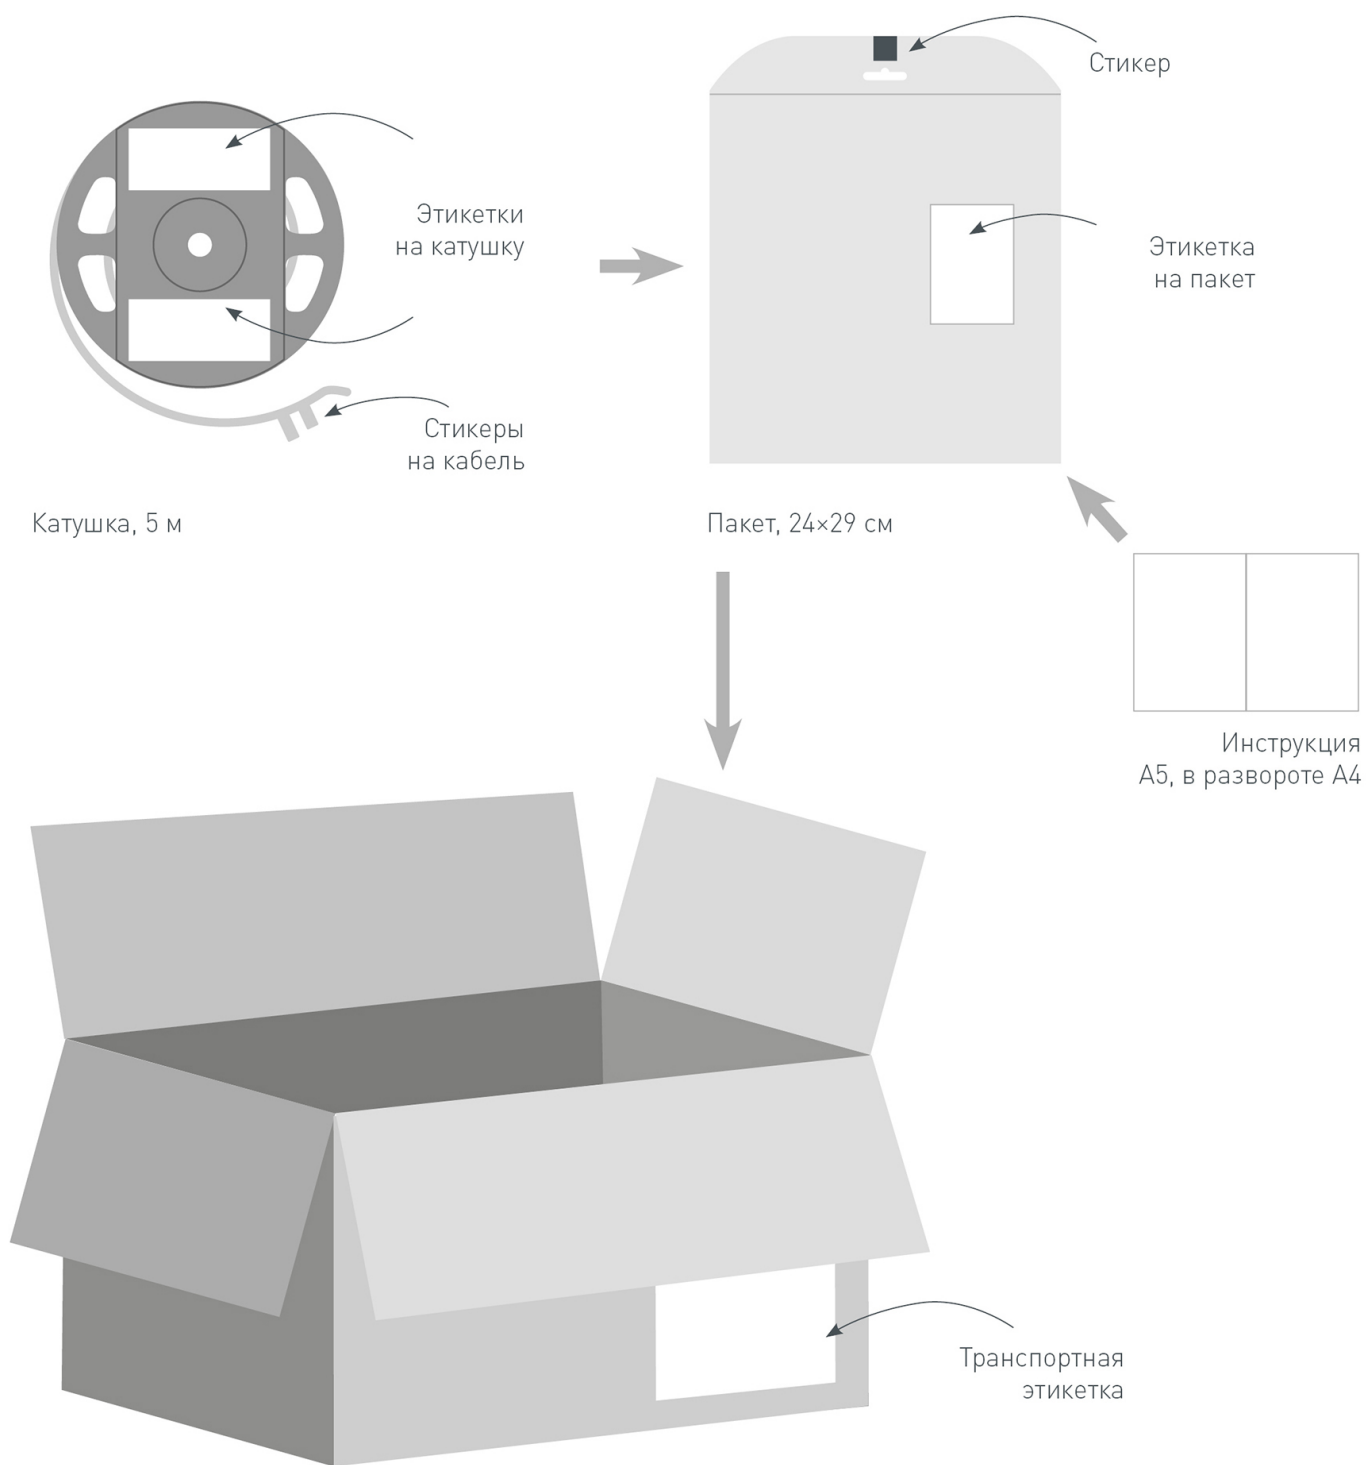

УПАКОВКА

Транспортный короб, 41×41×26 см
60 катушек в коробке