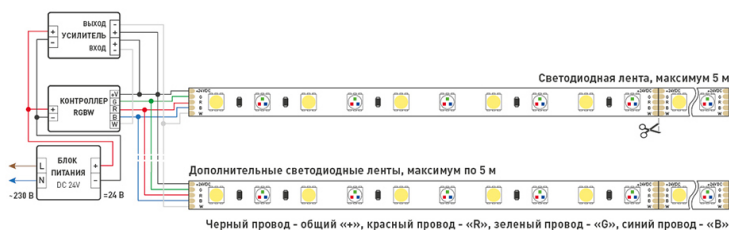

## РЕКОМЕНДАЦИИ ПО ПОДКЛЮЧЕНИЮ И УСТАНОВКЕ

Максимальная длина подключения ленты – 5 м (1 катушка).

Схема 1. Подключение нескольких светодиодных лент с одной стороны.

Схема 2. Подключение нескольких светодиодных лент с двух сторон.

## КАК СГИБАТЬ ЛЕНТУ

Правильный изгиб ленты. Минимальный радиус изгиба указан в инструкции к ленте.