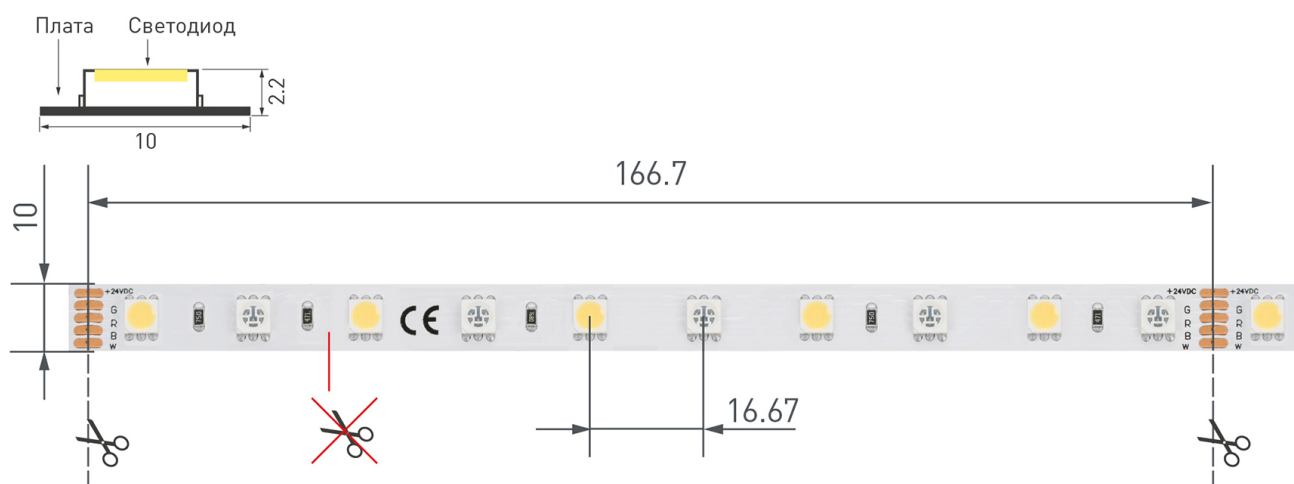

КОНСТРУКТИВНЫЙ ЧЕРТЕЖ